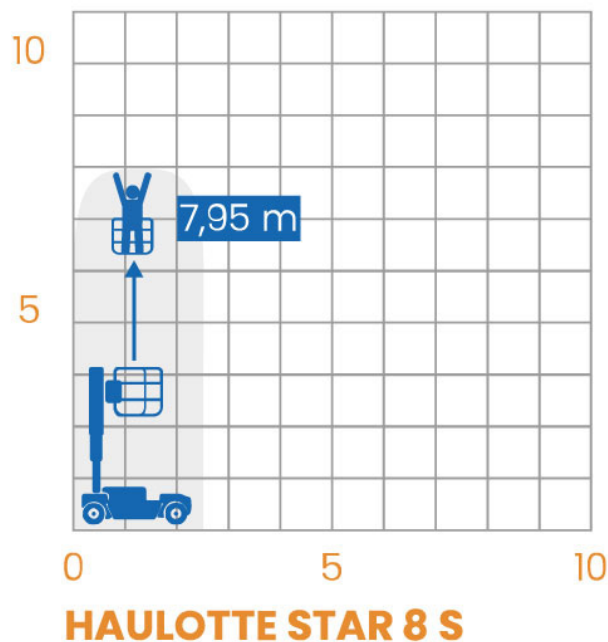

Haulotte Star 8 S

 Typ: **Pelarlift**

Beskrivning

Pelarliften Haulotte Star 8 S är en multifunktionslift med många arbetsområden som främst är avsedd för inomhusbruk. Den ger dig överträffad precision med dess exakta och smidiga kontroll och har en hög komfort.

Specifikationer

 Prisgrupp	10	 Transporlängd	1.4 m
 Arbetshöjd	7.95 m	 Transportbredd	0.79 m
 Arbetsradie	- m	 Transporthöjd	1.98 m
 Plattformshöjd	5.95 m	 Totalvikt	1150 kg
 Plattformsmått	0.77 x 1.38 m	 Maxbelastning	200 kg
 Utskjut Plattform	0,4 m	 Drivning	Batteri