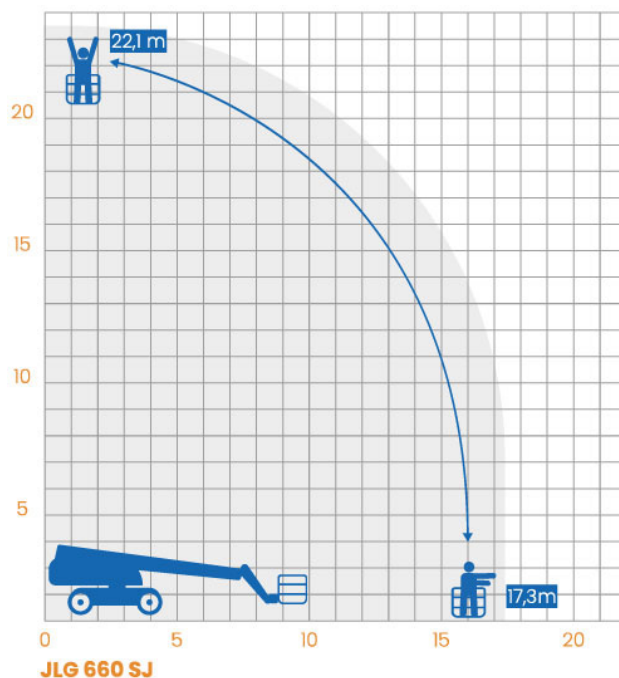

JLG 660 SJ

 Typ: **Bomlift**

Beskrivning

Bomliften JLG 800 AJ är en rejäl lift som drivs av en kraftfull dieselmotor som hjälper dig att utföra arbetet utomhus och på hög höjd. Den har ett starkt drivsystem, är robust och är speciellt avsedd för utomhusarbeten som kräver flexibilitet, manövrerbarhet och produktivitet.

Specifikationer

 Prisgrupp	25	 Transportlängd	10,84 m
 Arbetshöjd	22,1 m	 Transportbredd	2,44 m
 Arbetsradie	17,3 m	 Transporthöjd	2,56 m
 Plattformshöjd	20,1 m	 Totalvikt	13115 kg
 Plattformsmått	2,44 x 0,91 m	 Maxbelastning	230 kg
 Utskjut Plattform	- m	 Drivning	Diesel