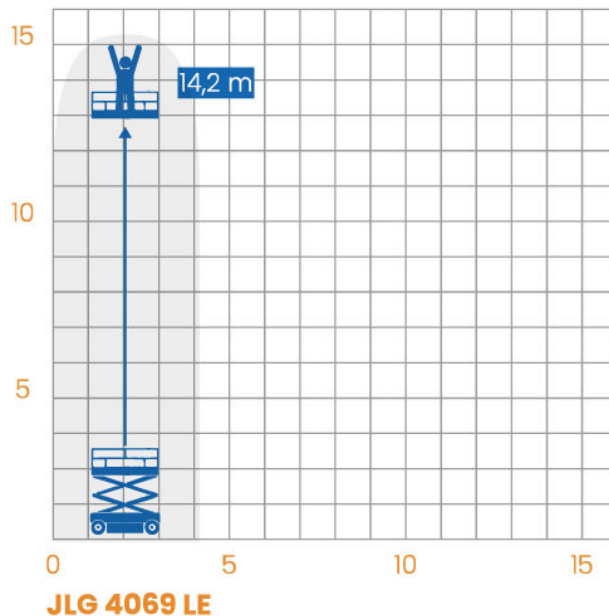

# JLG 4069 LE

 Typ: **Saxlift**

## Beskrivning

Saxliften JLG 4060 LE är en pålitlig lift som kombinerar smidighet och produktivitet. Den är lätt att hitta många användningsområden för och med dess långa arbetscykel, stora pålitlighet och avtrycksfria däck är den främst avsedd för inomhusbruk där precision och flexibilitet värderas.

## Specifikationer

 Prisgrupp	<b>13</b>	 Transporlängd	<b>3.1 m</b>
 Arbetshöjd	<b>14,2 m</b>	 Transportbredd	<b>1.75 m</b>
 Arbetsradie	<b>- m</b>	 Transporthöjd	<b>2,8 m</b>
 Plattformshöjd	<b>12,2 m</b>	 Totalvikt	<b>5216 kg</b>
 Plattformsmått	<b>2,92/3,83 x 1,65 m</b>	 Maxbelastning	<b>360 kg</b>
 Utskjut Plattform	<b>0,9 m</b>	 Drivning	<b>Batteri</b>